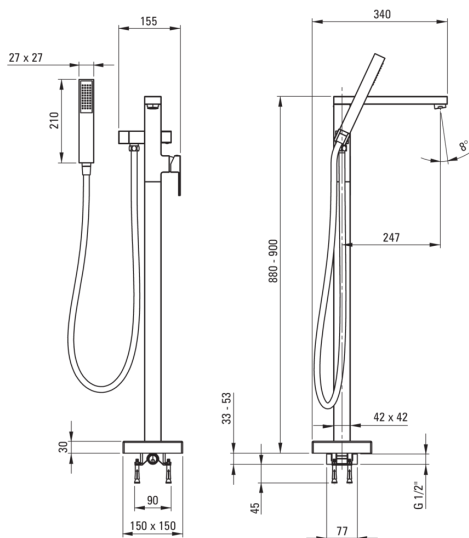

ANEMON

Baterie pentru cadă, de sine stătător

 deante

Codul produsului: BCZ_017M

Culoarea: cromat

Baterie

Finisaj	cromat
Tipul bateriei	un mâner, baterie
Metoda de instalare	pardoseală
Grupa acustică [db]	II ($20 < x \leq 30$)
Supape de reținere	Da

Baterie cartuș

Dimensiunea cartușului ceramic	35 mm
--------------------------------	-------

Pipe

Tipul pipei	fix
Raza de acțiune a pipei bateriei [mm]	247
Material	alamă

Comutator funcții

Tipul comutatorului	ceramic mecanic
---------------------	-----------------

Aeratoare

Tipul aeratorului	honeycomb
Dimensiunea aeratorului	M28

Furtunuri

Lungimea [mm]	1500
Tipul împletiturii	nu este cazul
Anti-twist	1

Dușuri de mână

Număr de funcții	1
Anti-calc	Da

Caracteristici:

- Corpul bateriei este fabricat din alamă de cea mai bună calitate.
- Bateria este dotată cu aerator.
- Instalarea încastată la nivel îi oferă băii un aspect estetic.
- Furtunuri de racordare de 45 cm incluse
- Bateria este dotată cu supape antiretur pentru a nu permite curgerea apei înapoi în instalație.
- Agent de curățare special, sigur pentru suprafețele curățate
- Doar cele mai bune materiale, a căror calitate a fost certificată prin teste de laborator
- Comutator pentru funcții, ceramic, mecanic